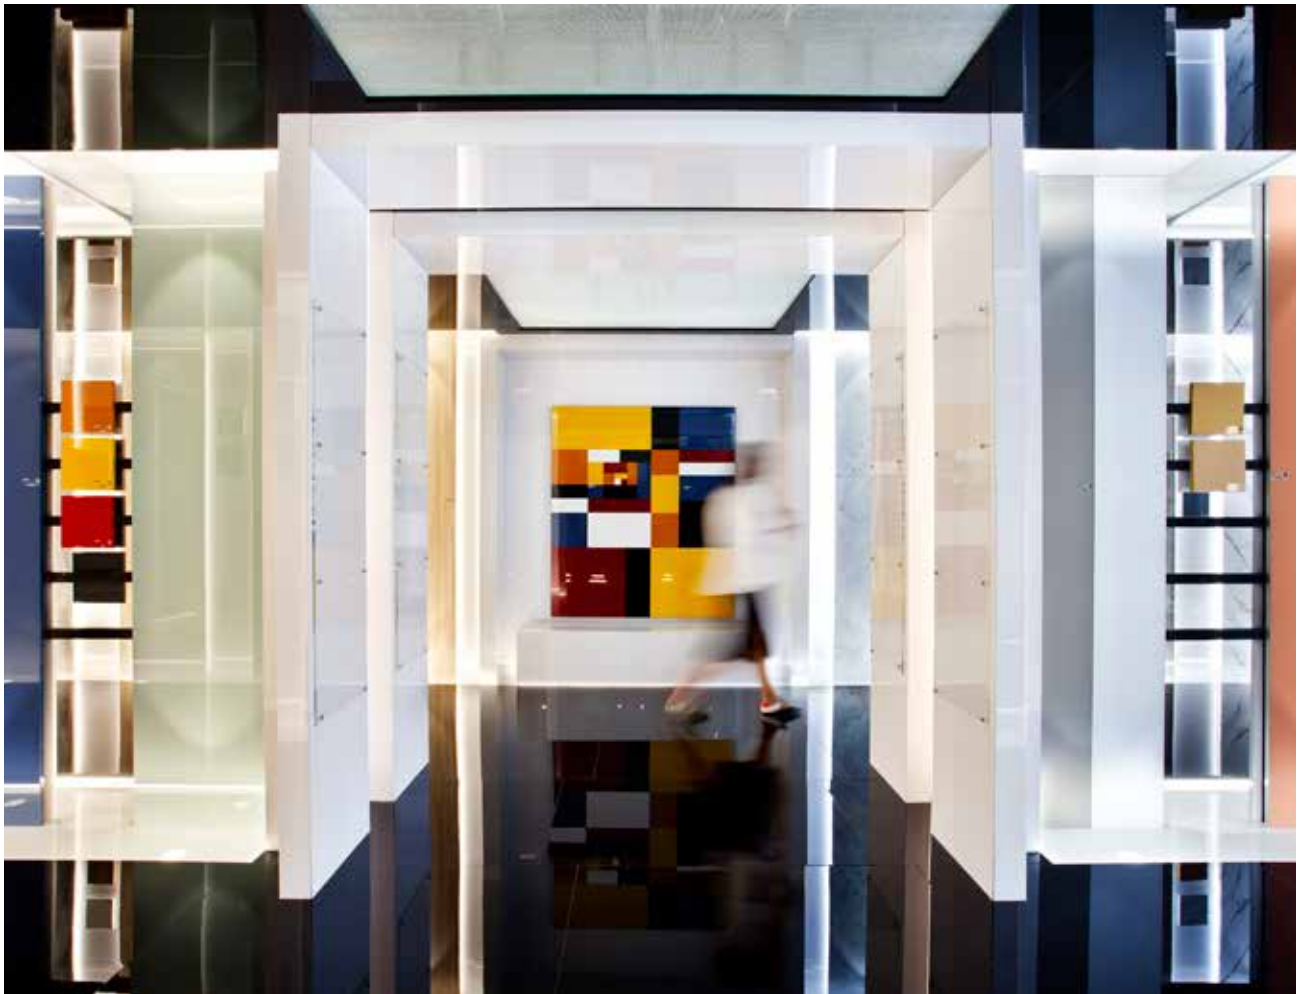

Antracita Pearl

Negro Pearl

Stand ALVIC - Interzum 2019 by Héctor Ruiz Velázquez  
"ALVIC Project", INTERZUM, 2019, by Héctor Ruiz Velázquez  
Projet ALVIC Interzum 2019 par Héctor Ruiz Velázquez

El agradable y delicado tacto de las superficies Supermatt y MetalDeco transmiten elegancia y calidez.